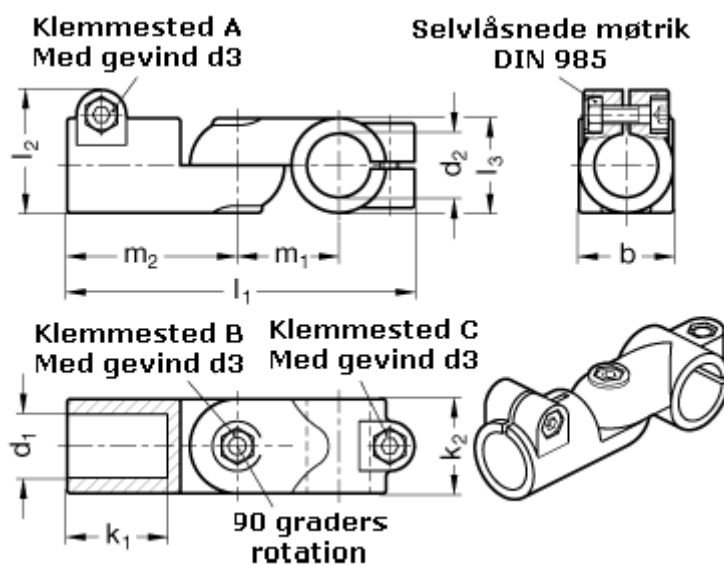

Varenummer: 20288B45B48T2BL

Beskrivelse: E+G Laskeforbindelse - GN 288-B45-B48-T-2-BL

## Mål

b = 65

d1 = B45

d2 = B48

d3 = M10

k1 = 74.0

k2 = 65

l1 = 230